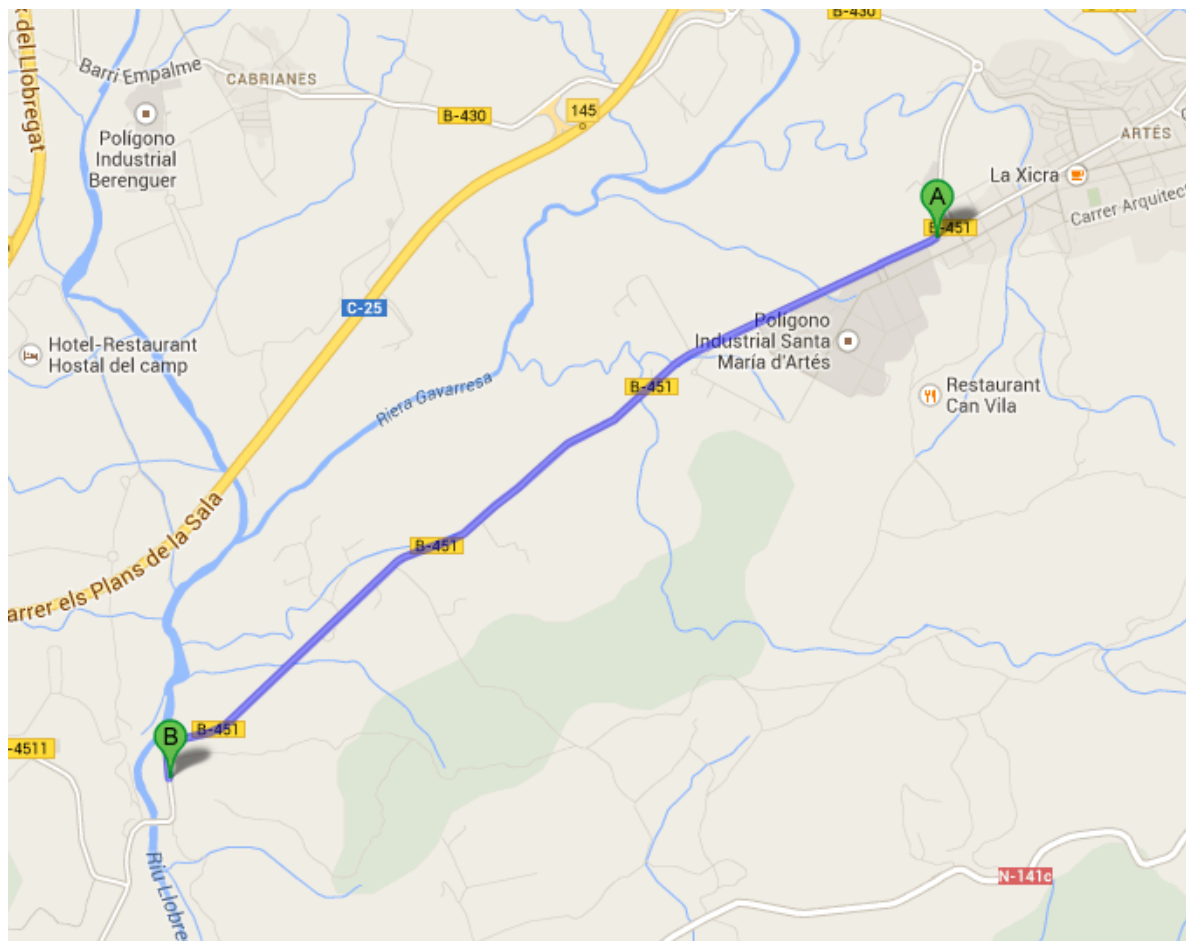

57è RALLYE 2000 VIRATGES

TRAM DE CALIBRATGE

Tram de calibratge: Carretera BV-4512

Sortida: Fita Km. 1 (Artés)

Arribada Fita Km. 5 (Ctra. BV-4512 direcció Navarcles)

Mesurament: 4,01 Km, de la fita 1 a la fita 5

Mesurat per el centre del carril amb Blunik II

Plànol del tram de calibratge:

57è RALLYE 2000 VIRATGES

TRAM DE CALIBRATGE

Punt d'inici del calibratge:

Punt final del calibratge: