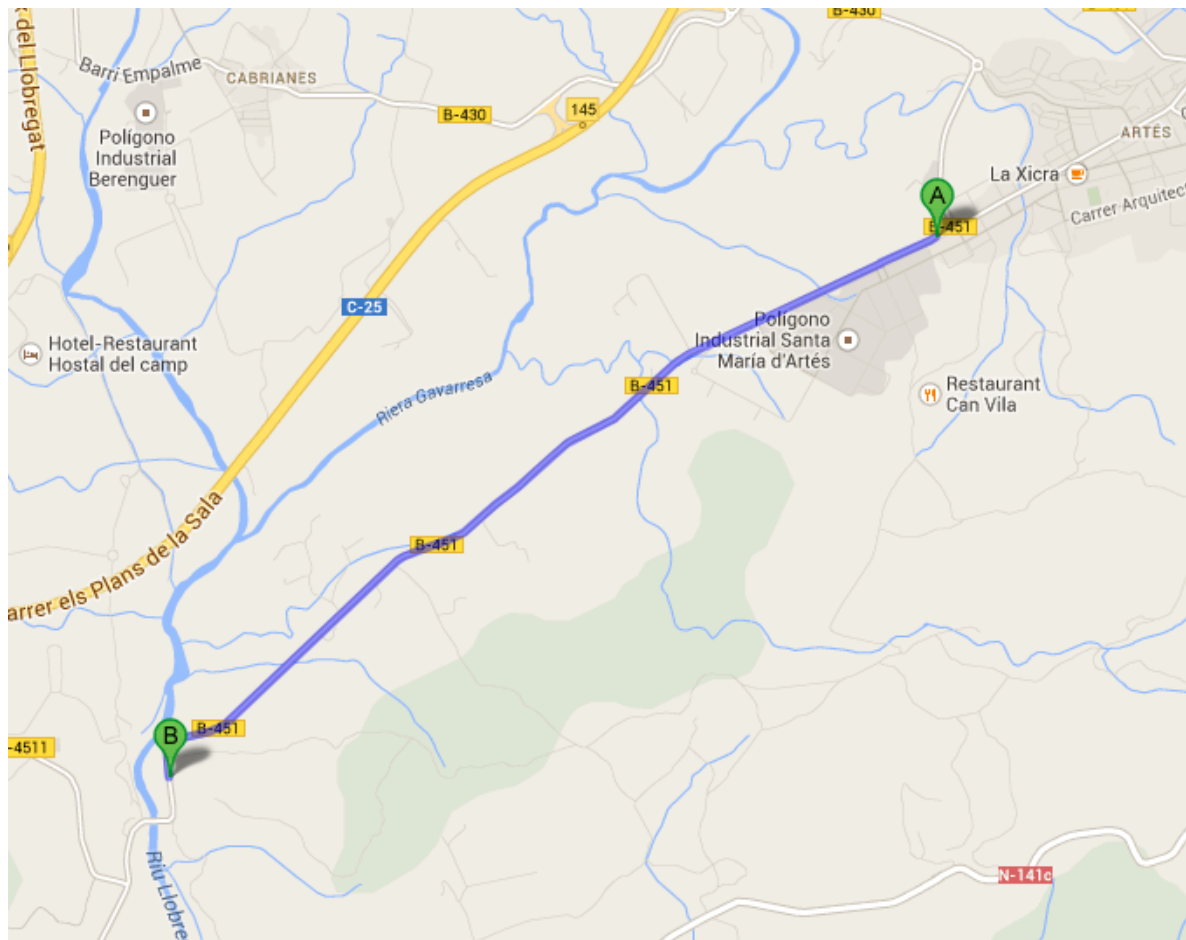

58è RALLYE 2000 VIRATGES

TRAM DE CALIBRATGE

Tram de calibratge: Carretera BV-4512

Sortida: Fita Km. 1 (Artés)

Arribada Fita Km. 5 (Ctra. BV-4512 direcció Navarcles)

Mesurament anada: 4,010 Km, de la fita 1 a la fita 5.

Mesurament tornada: 4,004 Km, de la fita 5 a la fita 1.

Mesurat per el centre del carril amb Blunik II

Plànol del tram de calibratge:

58è RALLYE 2000 VIRATGES

TRAM DE CALIBRATGE

Punt d'inici del calibratge:

Punt final del calibratge: